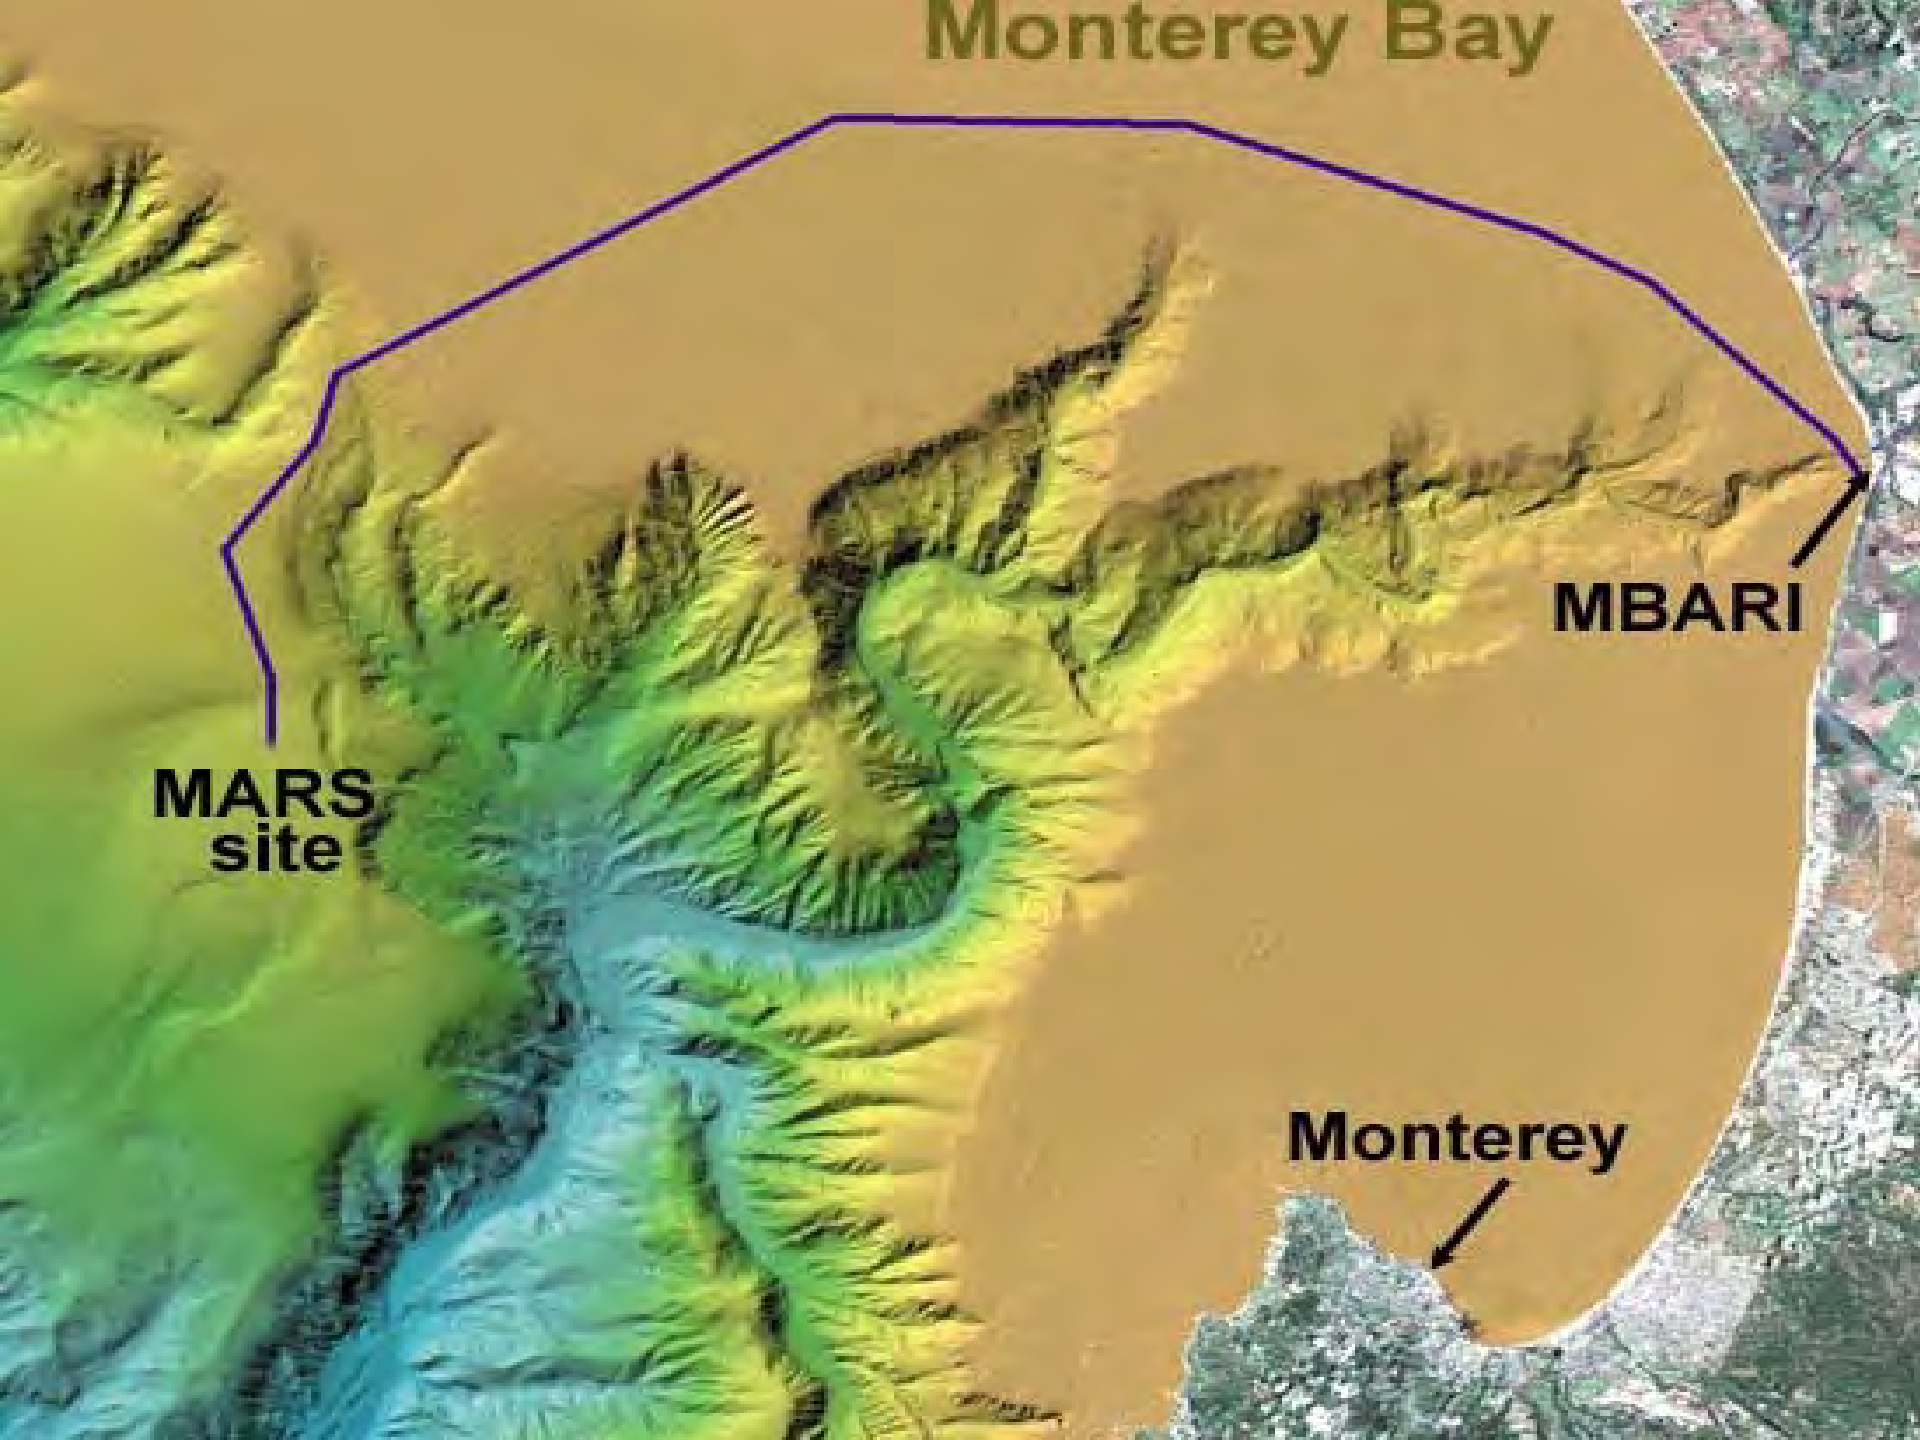

Δορυφόροι

33 συνολικά αποστολές

20 αποτυχημένες

5 ενεργές (+1 σε εξέλιξη)

FLIGHT
HARDWARE
DO NOT
TOUCH

Pathfinder

Viking Lander 2

Viking Lander 1

Mars Landing Sites

Monterey Bay

MARS site

MBARI

Monterey

MARS. October - November 2005.

Planum Boreum

Olympia Planitia

Chasma Boreale

Vastitas Borealis

Lomonosov

Vastitas Borealis

Milankovic

Kunowsky

Mie

Acheron Fossae